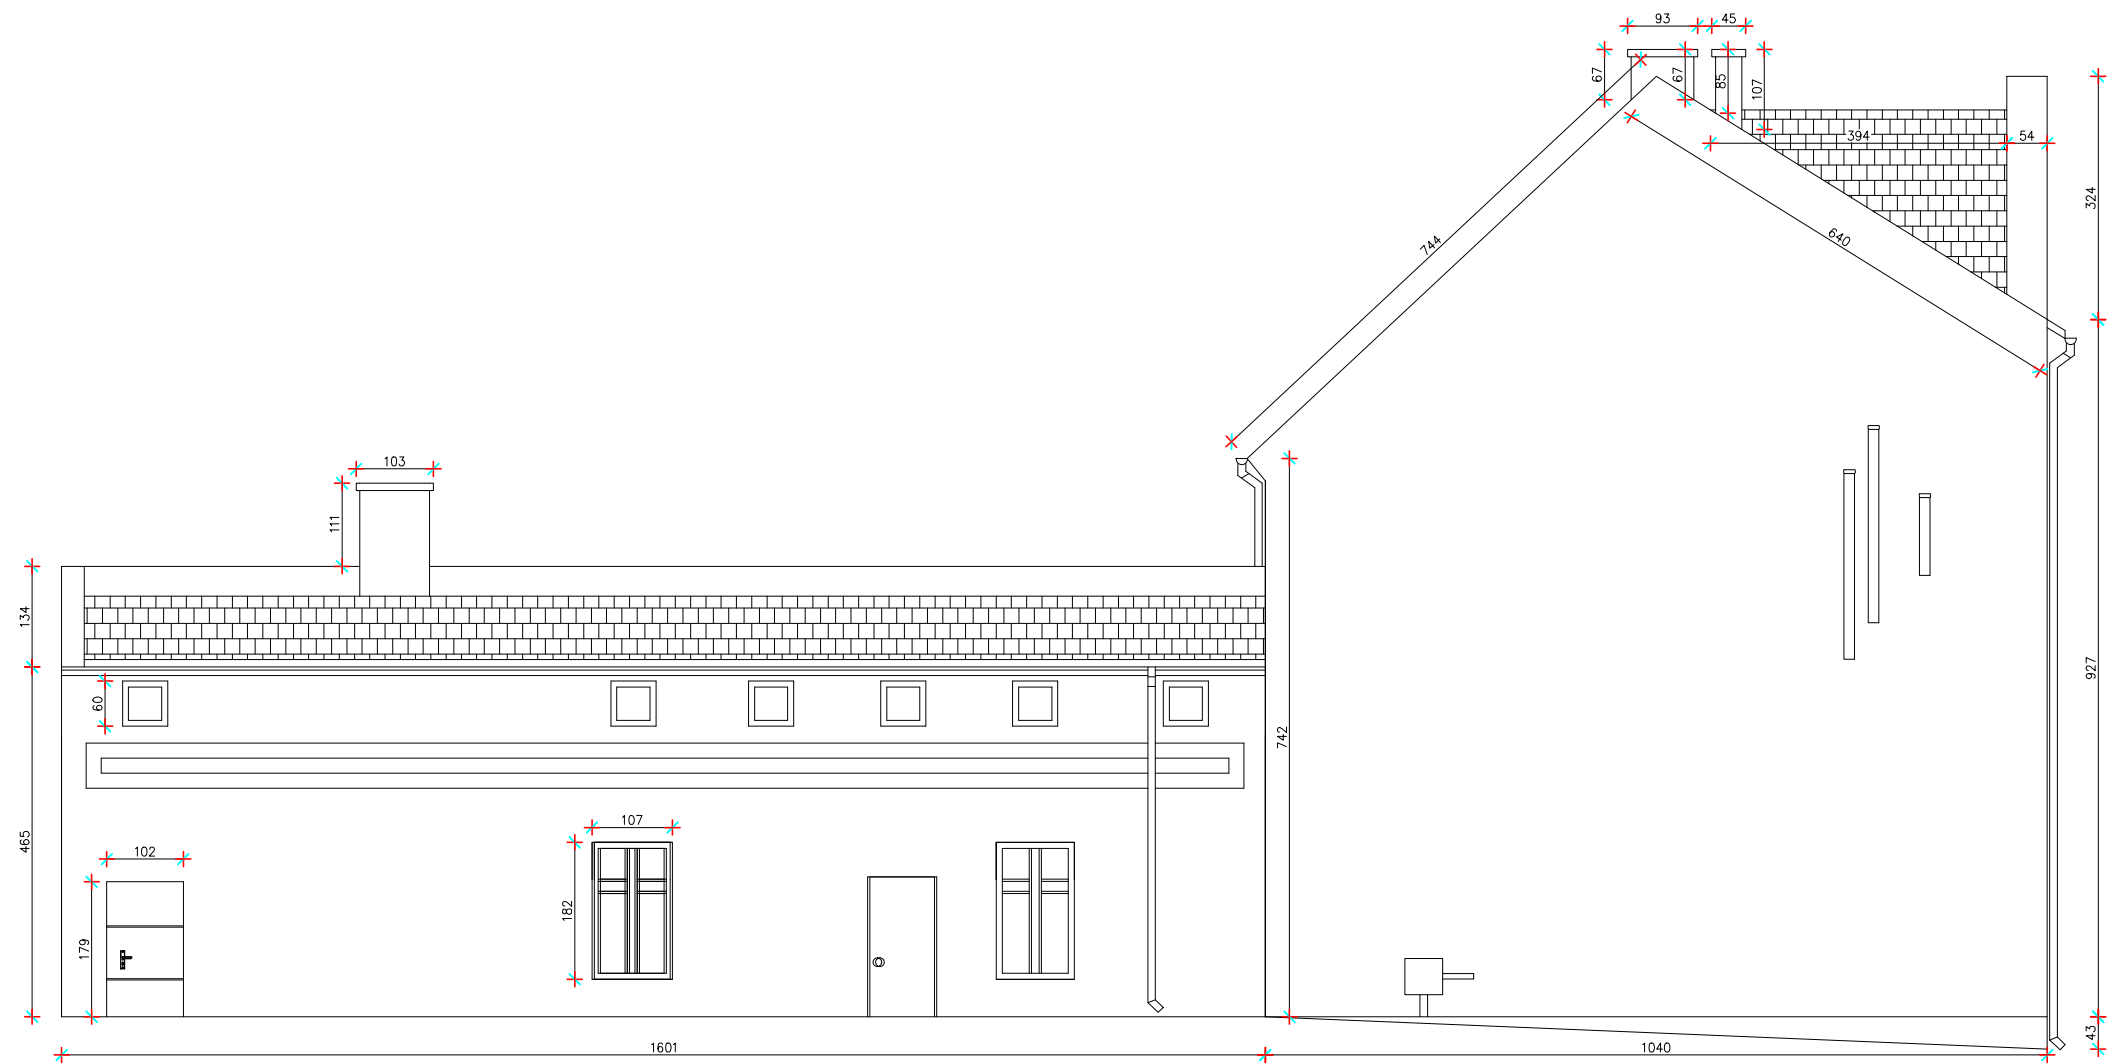

# Elewacja boczna lewa

## Elewacja boczna lewa

Akroterion Budownictwo i Konserwacja Zabytków Jakub Baran-Feiertag  
ul. 1000-lecia 10/11, 87-200 Wąbrzeźno, tel.: 696 045 791

Inwentaryzacja	INWESTOR	Wspólnota mieszkaniowa Ratuszowa 29 11-520 Ryn, ul. Ratuszowa 29	
OBIEKT: Budynek mieszkalny wielorodzinny	SKALA	STADIUM	NR RYSUNKU
ADRES : ul. Ratuszowa 29 11-520 Ryn Dz. nr 160/3	1:100	PROJEKT BUDOWLANY.	12
	PROJEKTANT	mgr inż. Dariusz Herman	
	ASYSTENT PROJEKT.	mgr inż. Jakub Baran	
	OPRACOWAŁ	mgr inż. Jakub Baran	